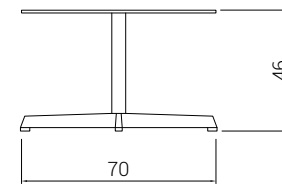

03 / Roble

19 / Haya

Mesa baja fenólico | T0000-1600-xx00

Referencia	Base	Peso	Volumen	Descripción
T0001	4 radios aluminio pulido	10 Kg	0,17 m ³	sobre fenólico redondo
T0004	4 radios aluminio blanco	10 Kg	0,17 m ³	sobre fenólico redondo
T0005	4 radios aluminio negro	10 Kg	0,17 m ³	sobre fenólico redondo

Mesa baja madera | T0000-1400-xx00

Referencia	Base	Peso	Volumen	Descripción
T0006	4 radios aluminio pulido	10 Kg	0,17 m ³	sobre MDF redondo
T0007	4 radios aluminio blanco	10 Kg	0,17 m ³	sobre MDF redondo
T0008	4 radios aluminio negro	10 Kg	0,17 m ³	sobre MDF redondo